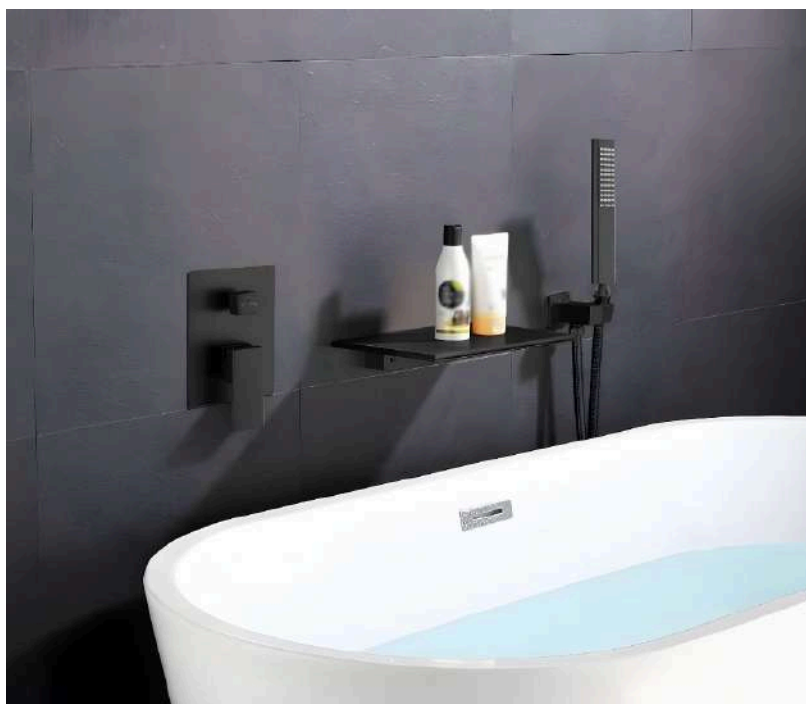

CRC 399,900

TUB-SP02

GRIFERÍA SATIN CASCADA CON
TELÉFONO
CONTROLADOR CLICK

CRC 399,900

TUB-CP02

GRIFERÍA CROMADO CASCADA CON
TELÉFONO CONTROLADOR CLICK

CRC 349,900

TUB-02

INCLUYE MANDO CENTRAL Y CASCADA/
CROMADO

CRC 329.900

KTH-NCT

INCLUYE MANDO CENTRAL- CASCADA-
TELÉFONO
DE DUCHA

CRC 469.900

KTH-ST

INCLUYE MANDO CENTRAL-
LAVAPIÉ
MOVIBLES- TELÉFONO DE DUCHA

CRC 299.900

KTH-NT

INCLUYE MANDO CENTRAL-
LAVAPIÉS MOVIBLE, TELÉFONO
DE DUCHA

CRC 299.900

TUB-GP02

GRIFERÍA SATIN CASCADA CON
TELÉFONO
CONTROLADOR CLICK

CRC 399,900

TUB-NP02

GRIFERÍA NEGRO CASCADA CON
TELÉFONO
CONTROLADOR CLICK